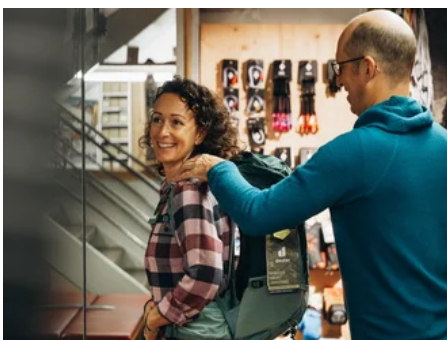

Walchbewegt

GESCHÄFTE/SHOPS

📍 Bahnhofstraße 29, 6700 Bludenz

Bei uns gibt es nicht nur haltbare Artikel für die Bewegung an der frischen Luft, sondern vor allem auch persönliche Gespräche und konzentrierte Beratung. Wir wollen, dass jeder, der bei uns einkauft, lange draußen unterwegs sein kann. Und natürlich gerne bei uns im Laden vorbei kommt.

Detailbeschreibung

Wir wollen die Verbindung von Mensch und Natur stärken und dabei stets verantwortungsbewusst und nachhaltig zu handeln.

Wir bieten nicht nur Produkte von höchster Qualität an, die ethisch und umweltfreundlich hergestellt werden, sondern setzen uns auch aktiv für die Langlebigkeit dieser Produkte ein.

Unsere hauseigene Reparaturwerkstatt sorgt dafür, dass deine Lieblingsstücke so langewie möglich halten.

Links

➤ [Homepage](#)