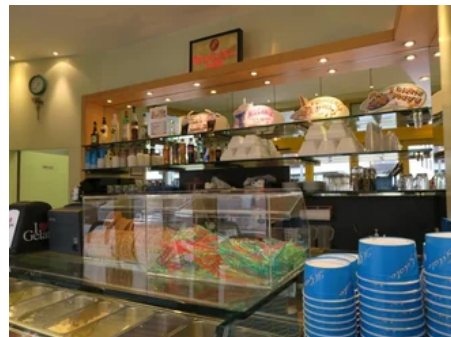

Eisdiele II Gelato

EISDIELE

📍 Bahnhofplatz 1a, 6700 Bludenz

Eisdiele am Bahnhof

Detailbeschreibung

An einem sonnigen Tag gemütlich ein Eis genießen? - Das können Sie am besten in der Eisdiele „Il Gelato“.

🕒 Öffnungszeiten