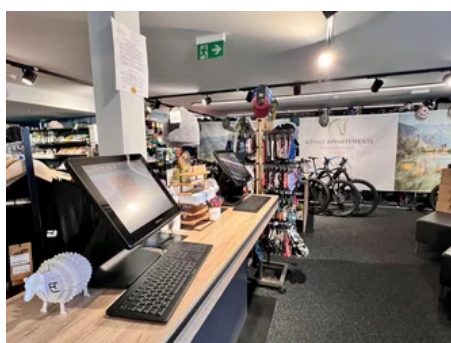

Preisinformation

Jetzt Sommer- oder Winter Ausrüstung im Sportverleih online vorregistrieren.

<https://rmxob.shop/Main.aspx?shopid=eea3002f-0a2c-42ea-b119-a85d91aea327&shopmode=1>

Gästekartenleistungen

Links

- [Faschina von Oben](#)
- [Sport Rössle](#)
- [Homepage](#)
- [Skiservice Rössle Sport](#)
- [Facebook Rössle Sport](#)
- [Rentmaxx Check-In Sport Rössle](#)
- [Rentmaxx Online Buchung Sport Rössle](#)

Adresse

Kontakt