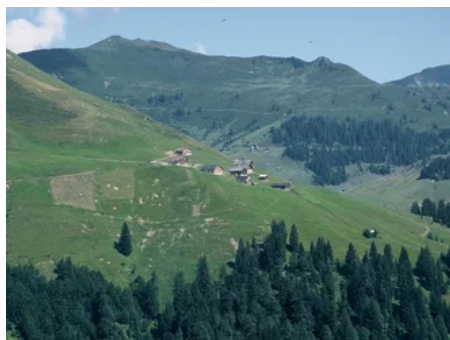

Alpe Sera

ALMWIRTSCHAFT/JAUSENSTATION

📍 Blons, 6723 Blons

Alpe im Biosphärenpark Großes Walsertal

Detailbeschreibung

Bioalpe mit Alpproduktverkauf in der Alpsennerei. Für viele Besucher ist allein schon das Verweilen auf diesem aussichtsreichen Sonnenbalkon ein Erlebnis. Dazu gehört im Frühsommer die Augenweide einer artenreichen Flora